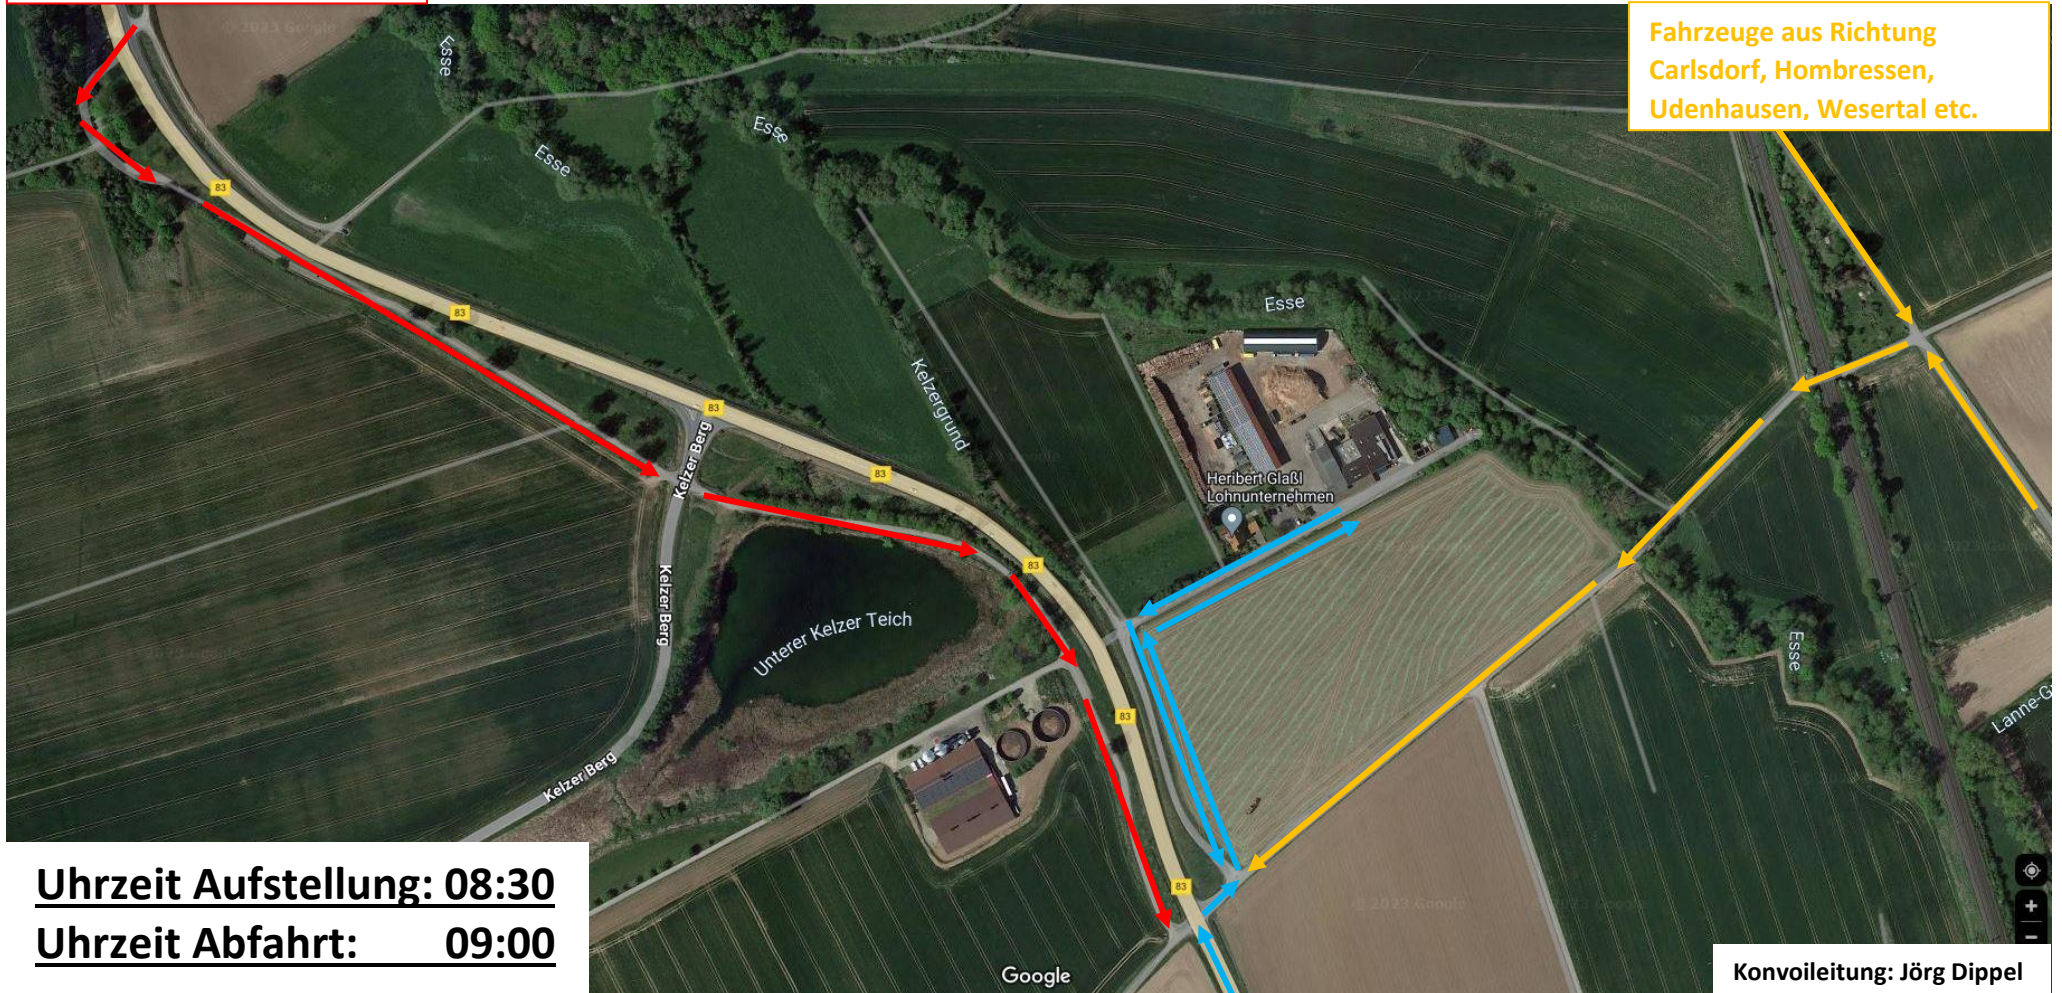

Konvoinummer I: Hofgeismar/Kelzer Teich

Fahrzeuge aus Richtung
Hofgeismar, Trendelburg, Bad
Karlshafen, Liebenau etc.

Fahrzeuge aus Richtung
Carlsdorf, Hombressen,
Udenhausen, Wesertal etc.

Uhrzeit Aufstellung: 08:30

Uhrzeit Abfahrt: 09:00

Konvoileitung: Jörg Dippel

Fahrzeuge aus Richtung
Grebenstein, Immenhausen
etc.